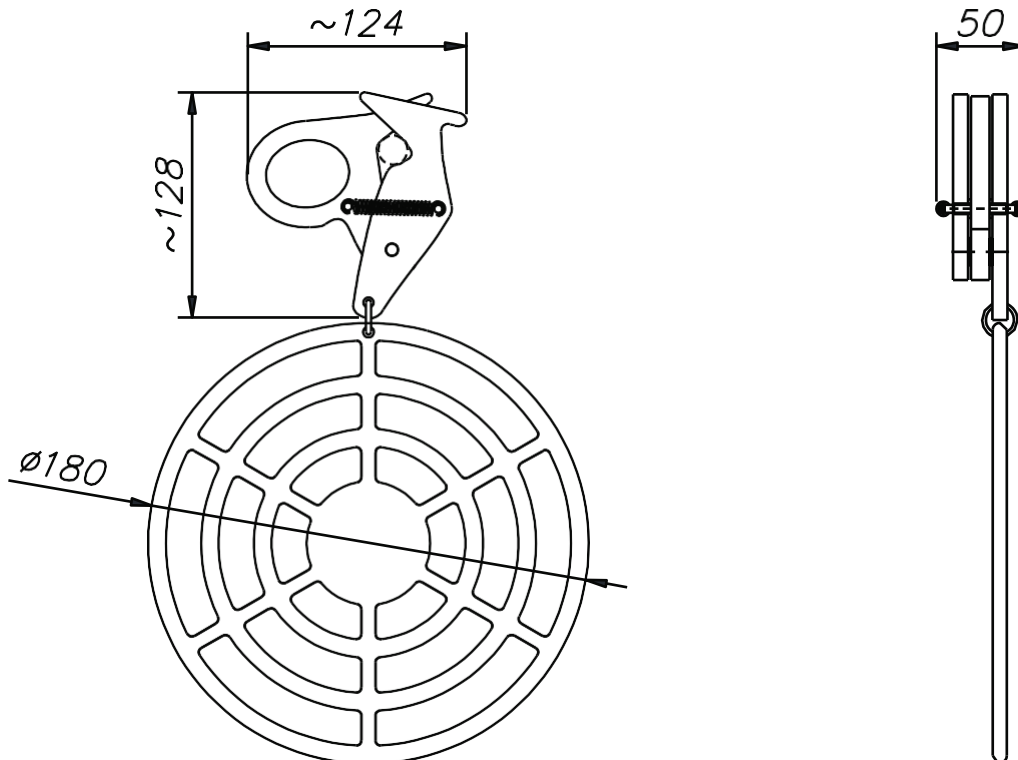

wse@aktywizacja.com.pl

PRZYRZĄD DO OZNACZANIA LINII ENERGETYCZNYCH POLE

Przyrząd POLE służy do oznaczenia linii energetycznych napowietrznych, w celu zwiększenia jej widoczności dla obiektów latających - drony, ptaki, samoloty, helikoptery itp. Zbudowany jest z jaskrawego znacznika widocznego z dużej odległości pod różnymi kątami oraz zaczepu mocującego przyrząd na linii. Przyrząd zakładany jest za pomocą dźwieszki izolacyjnej UDI/TDI (o napięciu znamionowym dostosowanym do napięcia linii) i zaczepu ZPO, może być zakładany z poziomu ziemi. W przypadku konieczności przeniesienia przyrządu w inne miejsce linii demontaż jest możliwy, odbywa się w równie łatwy sposób jak zakładanie, za pomocą dźwieszki izolacyjnej i zaczepu ZU.

Masa: około 0,2 kg