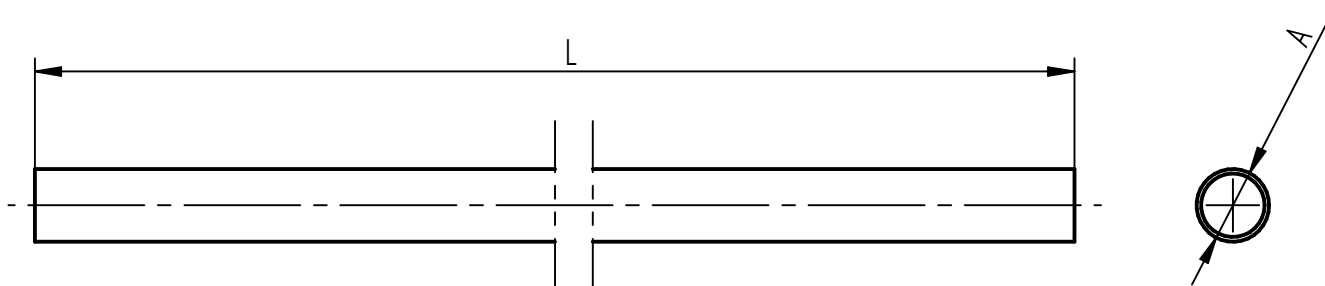

Zakład Produkcyjno-Usługowy DELKAR Zgórsko, ul. Leśna 18 26-052 Nowiny	KARTA PRODUKTU	
	<h1>STOJAK WRP</h1>	

INDEKS	Wymiary [mm]	
	A	L
EP-KO-NN-WRP-48/2000	φ48	2000
EP-KO-NN-WRP-48/2500	φ48	2500
EP-KO-NN-WRP-48/3000	φ48	3000
EP-KO-NN-WRP-48/3500	φ48	3500
EP-KO-NN-WRP-48/4000	φ48	4000
EP-KO-NN-WRP-60/2000	φ60	2000
EP-KO-NN-WRP-60/2500	φ60	2500
EP-KO-NN-WRP-60/3000	φ60	3000

Materiał:
 Stal ocynkowana ogniowo.